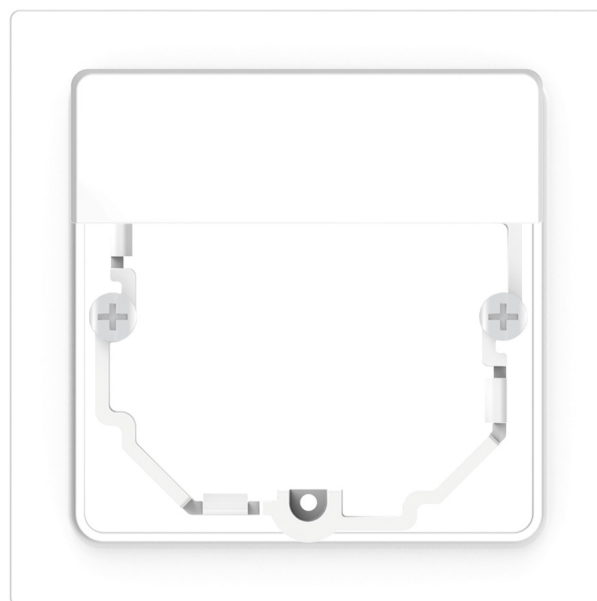

Cover frame theMura FED WH

N° de réf.: 9070786

theben

Accessoires

Matériel de montage détecteurs / projecteurs

Description des fonctions

- Cadre d'adaption theMura, blanc
- Conçu pour Feller EdizioDue/Hager kallysto.line/Hager kallysto.trend/
Hager kallysto.pro